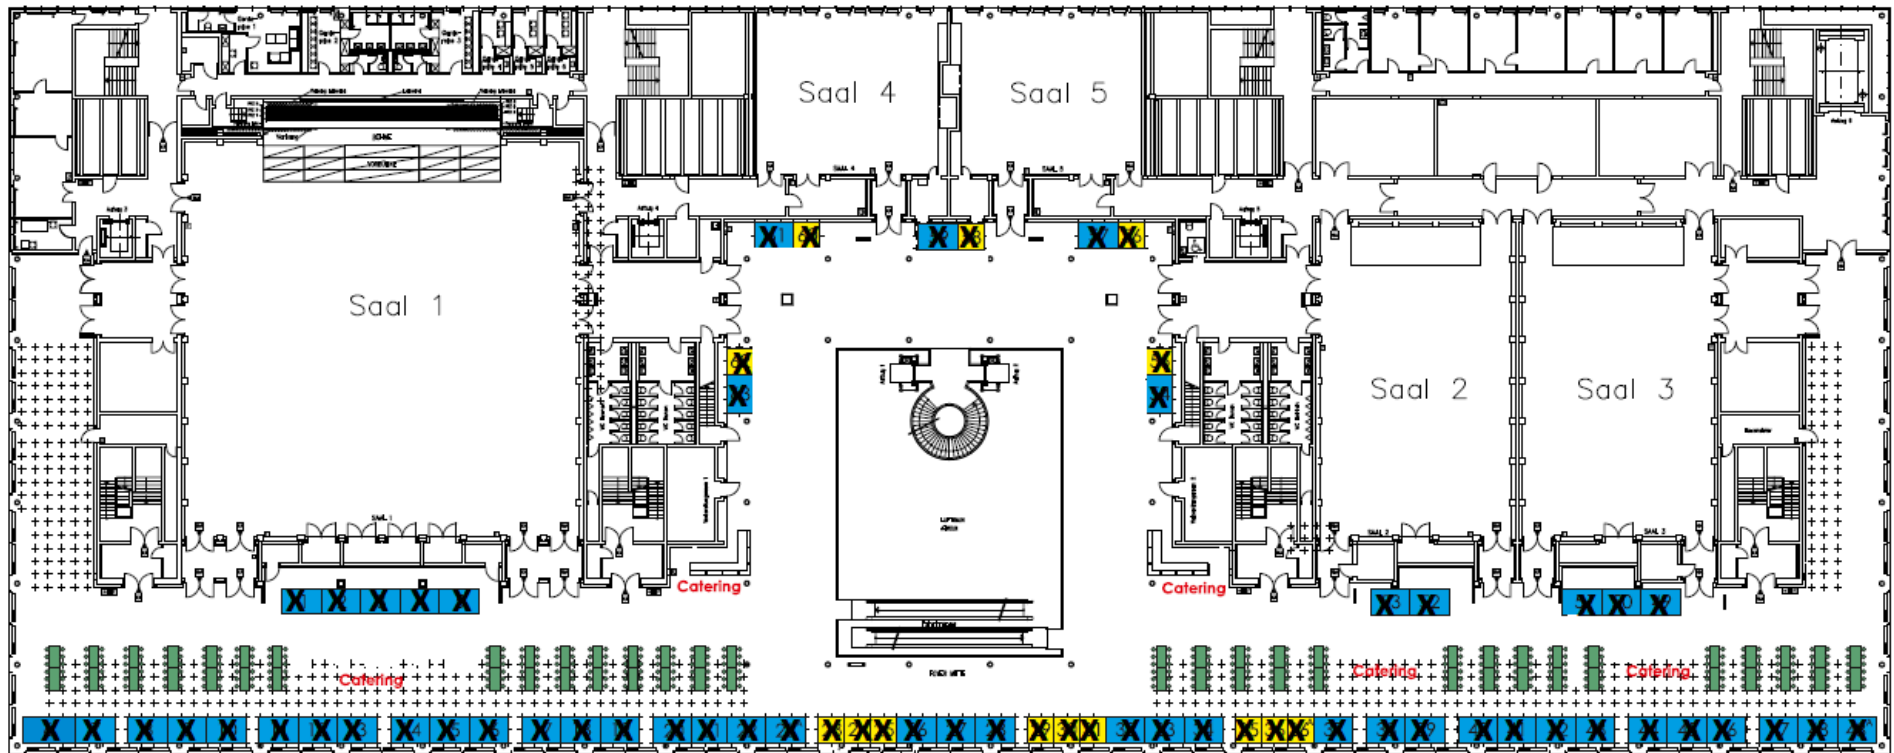

**Stand: 10.01.2020**

- 14x kleiner Standardstand
- 50x Standardstand
- 60 x Stehtischbrücke mit 360 Barhockern